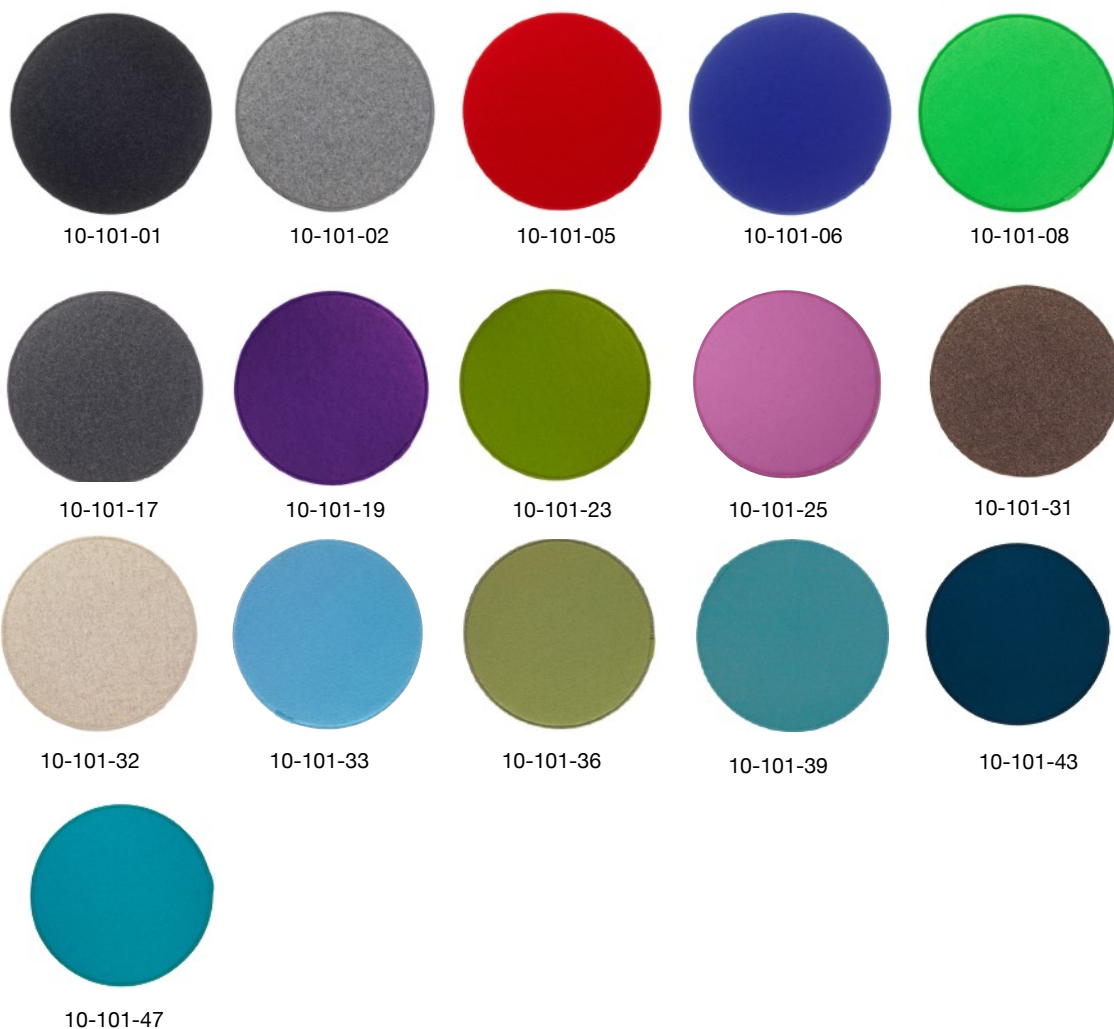

 designerseye

DOT

stoldyna

Dot

Stolsits med antiglidbaksida, ovansida i 100 % ull.

Passar till de flesta stolar, 35 cm i diameter. Kantad med tät overlock.

Bra säljargument!

Gör hårda stolar mjukare

Passar till de flesta stolar, 35 cm i diameter. Kantad med tät overlock.

10-102-0102

10-102-0201

10-102-1701

10-102-0117

Dot_star

Stolsits med antiglidbaksida, ovansida i 100 % ull.

Passar till de flesta stolar, 35 cm i diameter. Kantad med tät overlock.

10-103-0102

10-103-0201

10-103-0205

Seat cushion

Dot_Lilla

Stolsits med antiglidbaksida, ovansida i 100 % ull.

Passar bland annat till Lilla Åland.

10-110-01

Passar bland annat till Thonet, diameter 37,5 cm.

10-109-01

Dot_Tholix

Stolsits med antiglidbaksida, ovansida i 100 % ull.

Passar bland annat till Tholix, 32x32 cm.

10-105-01