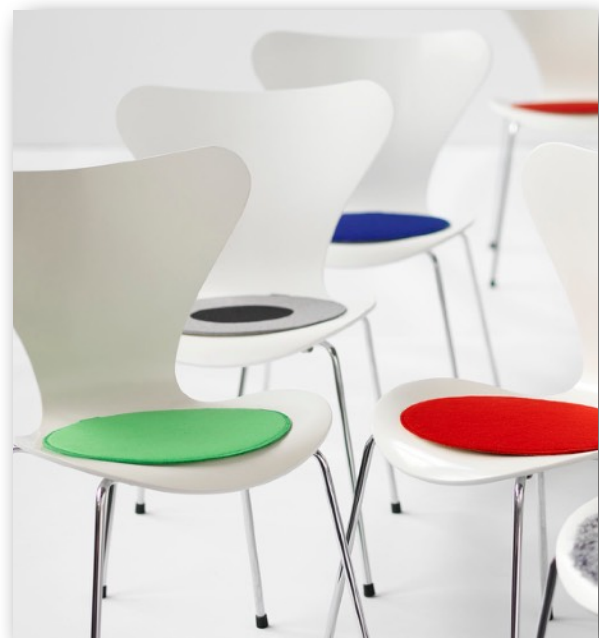

 designerseye

DOT

stoldyna

Dot

Stolsits med antiglidbaksida, ovansida i 100 % ull.

Passar till de flesta stolar, 35 cm i diameter. Kantad med tät overlock.

Bra säljargument!

Gör hårda stolar mjukare

Skyddar sitsen mot slitage och skador

Kalla stolar blir varmare att sitta på

Förhindrar att man glider på sitsen

Förhöjer utseendet på stolen

Behöver ingen fastsättning

Dot_circle

Stolsits med antiglidbaksida, ovansida i 100 % ull.

Passar till de flesta stolar, 35 cm i diameter. Kantad med tät overlock.

10-102-0102

10-102-0201

10-102-1701

10-102-0117

Dot_star

Stolsits med antiglidbaksida, ovansida i 100 % ull.

Passar till de flesta stolar, 35 cm i diameter. Kantad med tät overlock.