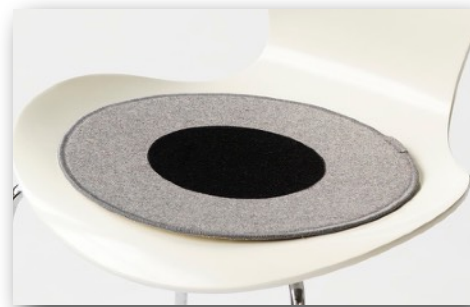

 designerseye

DOT

stoldyna

Dot

Stolsits med antiglidbaksida, ovansida i 100 % ull.

Passar till de flesta stolar, 35 cm i diameter. Kantad med tät overlock.

Bra säljargument!

Gör hårda stolar mjukare

Skyddar sitsen mot slitage och skador

Kalla stolar blir varmare att sitta på

Förhindrar att man glider på sitsen

Förhöjer utseendet på stolen

Behöver ingen fastsättning

Dot_circle

Stolsits med antiglidbaksida, ovansida i 100 % ull.

Passar till de flesta stolar, 35 cm i diameter. Kantad med tät overlock.

10-102-0102

10-102-0201

10-102-1701

10-102-0117

Dot_star

Stolsits med antiglidbaksida, ovansida i 100 % ull.

Passar till de flesta stolar, 35 cm i diameter. Kantad med tät overlock.

10-103-0102

10-103-0201

10-103-0205

Seat cushion

Dot_Lilla

Stolsits med antiglidbaksida, ovansida i 100 % ull.

Passar bland annat till Lilla Åland.

10-110-01